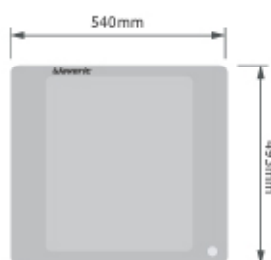

LD11A (1 зона)

LD14A (4 зоны)

Настенный монтаж

LD13A (3 зоны)

LD12A (2 зоны)

Настольная установка

Переносной

МОДЕЛЬ		LD11A	LD12A	LD13A	LD14A
Размеры (ШxВxГ), мм	Рамка	540 x 493 x 39	895 x 493 x 39	1251 x 493 x 39	1606 x 493 x 39
	Раб.зона	356 x 422	711 x 422	1067 x 422	1422 x 422
Размер пленки		14"x17", 1 зона	14"x17", 2 зоны	14"x17", 3 зоны	14"x17", 4 зоны
Яркость		3500 кд/м ² ± 10%			
Источник света		EEFL (External Electrode Fluorescent Lamp)			
Срок службы лампы		не менее 50000 часов			
Выключатель/регул.		Вращающийся для каждой зоны с регулировкой 50-100%			
Держатель пленки		Роликовый			
Температура среды		Рабочая от 10 до 40 градусов Цельсия, хранения от -15 до 60 гр.			
Блок питания		Входное напряжение от 100 до 240 Вольт, от 50 до 60 Гц			
Энергопотребление		55 Ватт	65 Ватт	110 Ватт	220 Ватт
Вес нетто		3,3 кг	5,5 кг	9,4 кг	12,1 кг
Тип монтажа		Настенный / настольный / носимый (1 и 2 зонный)			
Сертификаты безопасности		 		 Запатентовано	